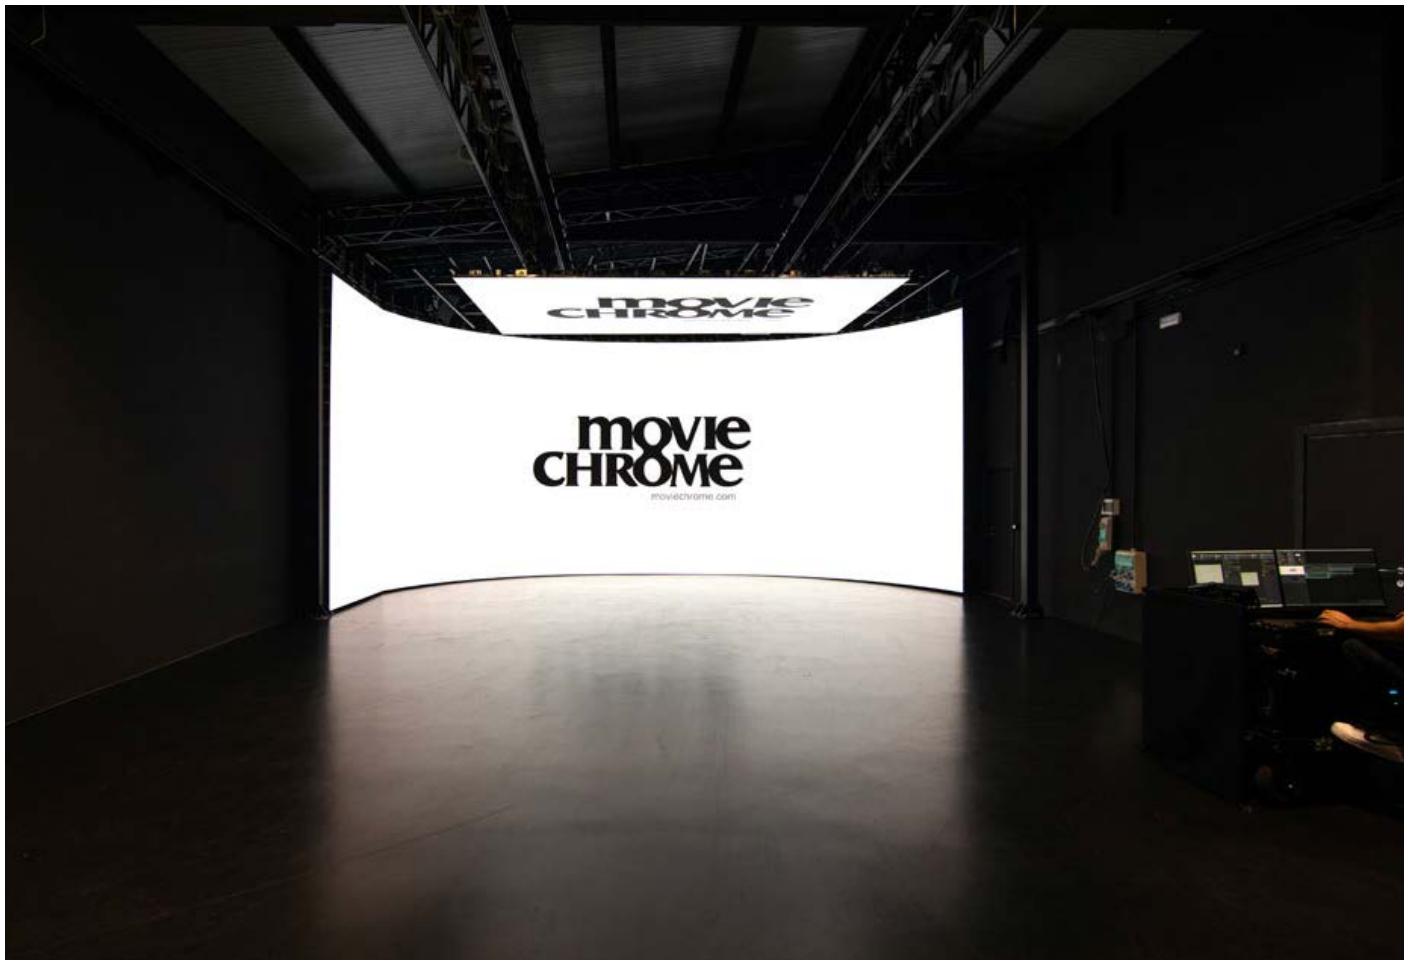

RENTAL
+ 39 3939026210
rental@moviechrome.com

ANDREA
+ 39 3246230933
andrea@moviechrome.com

movie
CHROME
RENTAL

Attenzione: tutti i prezzi fanno riferimento ad un giorno e si intendono esenti di iva

[TORNA ALL'INDICE](#)

STUDIO VIRTUAL PRODUCTION LEDWALL

170mq di studio nero con 900mq di
spazi supplementari comunicanti

8000 €

Consumi energetici Ledwall, AC, pulizie
e ass di studio.

+500€

[Clicca qui per tutte le info](#)