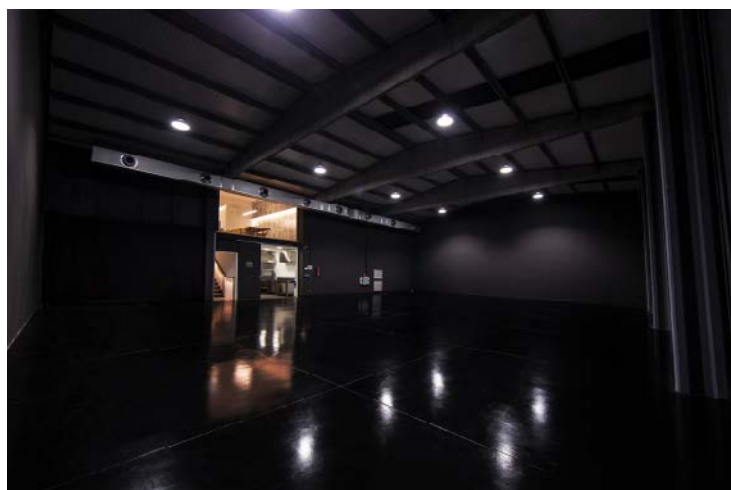

STUDIO 3

300mq di studio nero con
150mq di spazi supplementari
comunicanti

1500 €

Consumi energetici, AC, pulizie
e ass di studio.

+150 €

[Clicca qui per tutte le info](#)