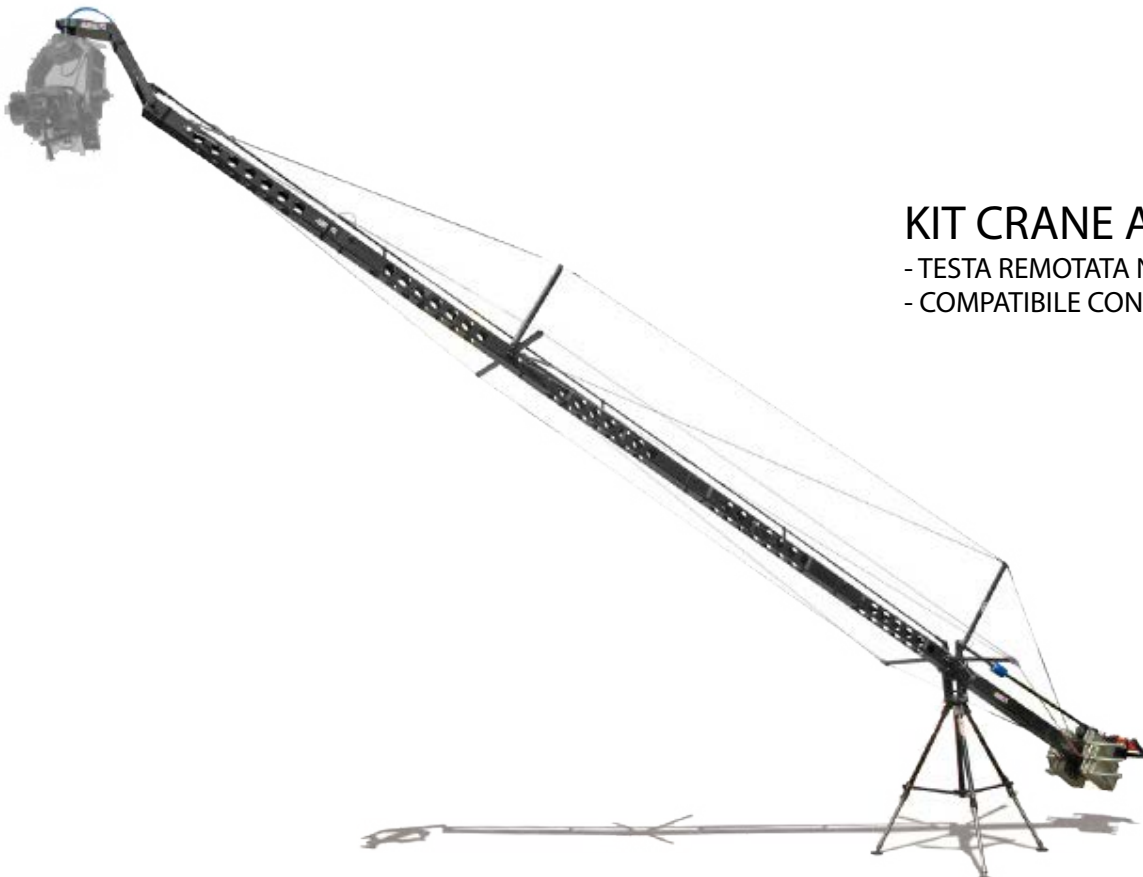

KIT CRANE ABC 120

- TESTA REMOTATA NON INCLUSA
- COMPATIBILE CON RONIN 2

500 €