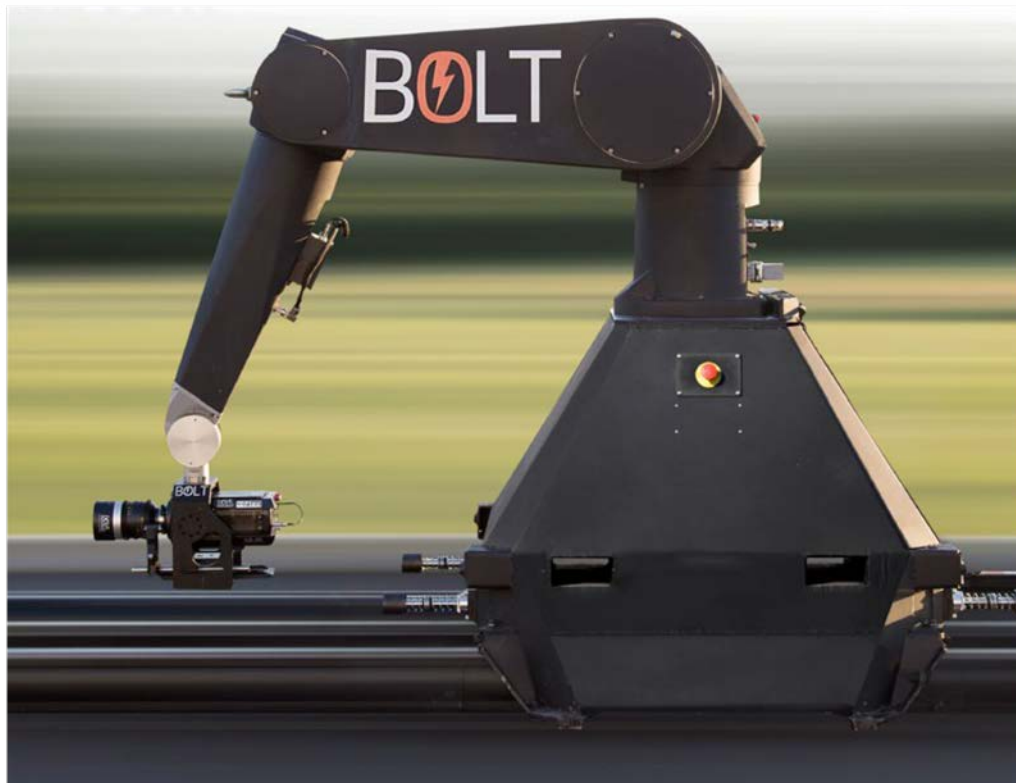

RENTAL
+ 39 3939026210
rental@moviechrome.com

ANDREA
+ 39 3246230933
andrea@moviechrome.com

movie
CHROME
RENTAL

Attenzione: tutti i prezzi fanno riferimento ad un giorno e si intendono esenti di iva

TORNA ALL'INDICE

3x ROBOT MOTION
CONTROL

BOLT ON TRACKS

3500 €