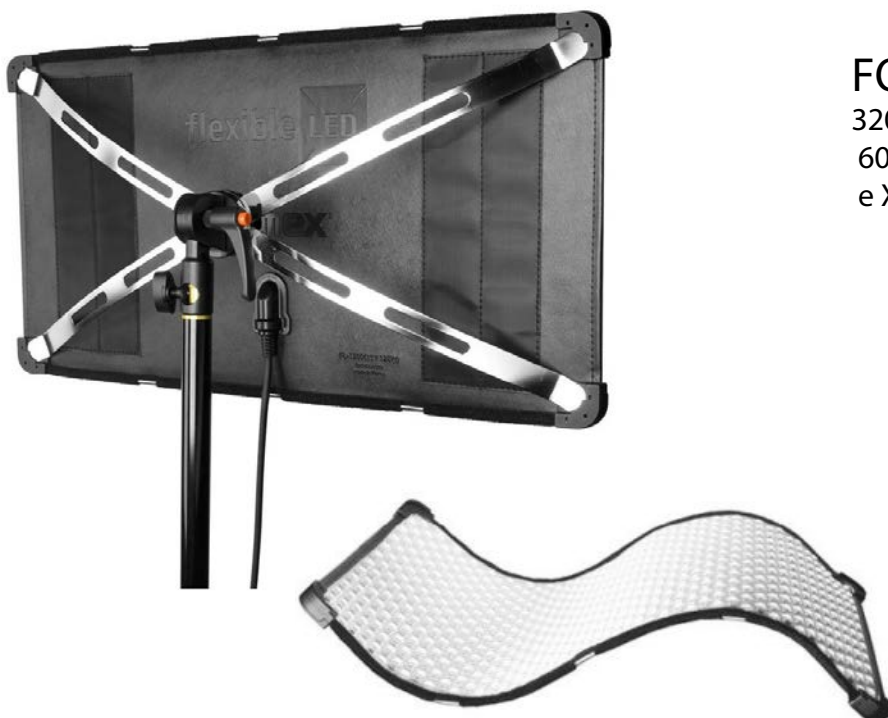

35 €

FOMEX RollLite 33M-300

Sistema Led iper flessibile.
- Pannello morbido 90x90 cm
- 7000lux @1m; 6500k
- Sostegno X mount incluso

249 €

RENTAL
+ 39 3939026210
rental@moviechrome.com

ANDREA
+ 39 3246230933
andrea@moviechrome.com

movie
CHROME
RENTAL

Attenzione: tutti i prezzi fanno riferimento ad un giorno e si intendono esenti di iva

TORNA ALL'INDICE

FOMEX FL600

3200 o 5600K

30x30 CM Con Softbox e snapgrid
e X-mount Bracket

99 €

FOMEX FL1200

3200 o 5600K

60x30 CM Con Softbox e snapgrid
e X-mount Bracket

149 €

Attenzione: tutti i prezzi fanno riferimento ad un giorno e si intendono esenti di iva

TORNA ALL'INDICE

FLEX LIGHT LED BRIGHTCAST V15

Pannello flessibile e velcrabile