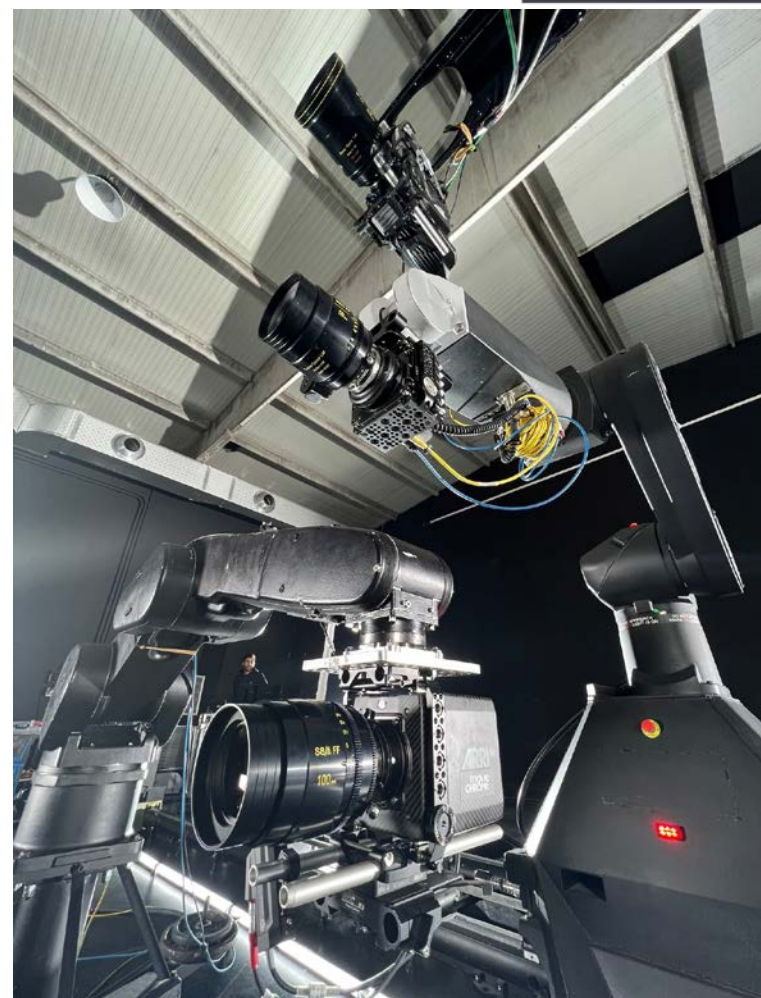

RENTAL
+ 39 3939026210
rental@moviechrome.com

ANDREA
+ 39 3246230933
andrea@moviechrome.com

movie
CHROME
RENTAL

Attenzione: tutti i prezzi fanno riferimento ad un giorno e si intendono esenti di iva

TORNA ALL'INDICE

3x ROBOT MOTION
CONTROL

BOLT ON TRACKS

3500 €