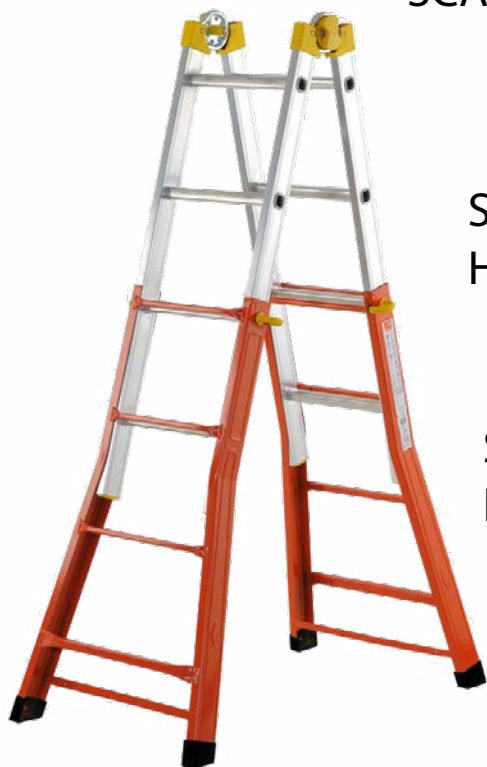

Attenzione: tutti i prezzi fanno riferimento ad un giorno e si intendono esenti di iva

[TORNA ALL'INDICE](#)

SCALA A SFILLO 3 SEZ. H7,2m

29€

SCALA A SFILLO 3 SEZ.
H4,0m

10€

SCALA TELESCOPICA
H4,0m

10€