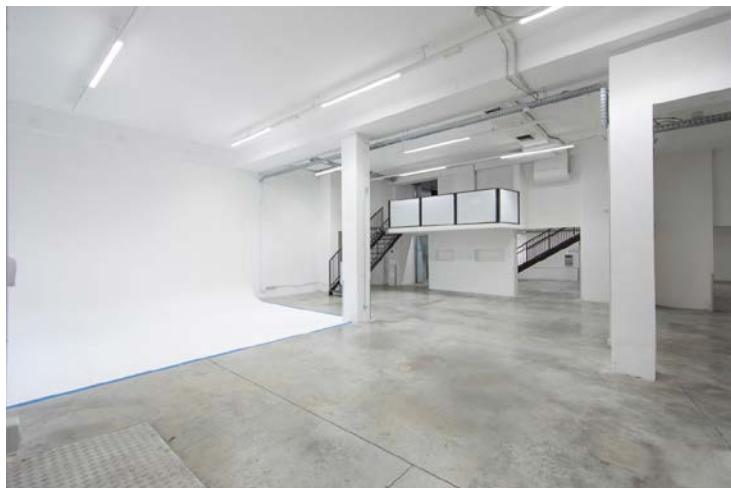

STUDIO 0

310mq con limbo bianco.

900 €

Consumi energetici, AC, pulizie
e ass di studio.

+100 €

[Clicca qui per tutte le info](#)

STUDIO 1

430mq con limbo bianco e
8x skypanel 60c su americana.