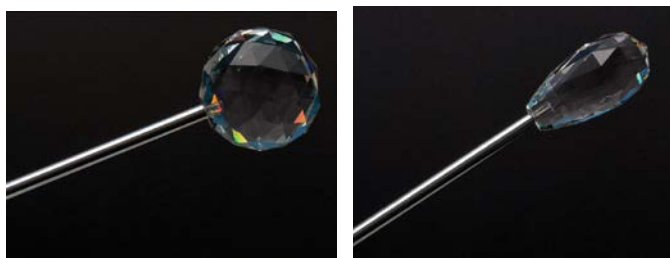

Attenzione: tutti i prezzi fanno riferimento ad un giorno e si intendono esenti di iva

TORNA ALL'INDICE

ROTAPOLARIZER :

19 €

DIOPTERS 114MM:
+1/2; +1; +2; +3

59 €

BLACK SATIN :
1/8; 1/4; 1/2; 1

59 €

KIT FLARESTICK (3pz)

39 €

FILTRI

ND:

4x4 / 4x5.65 (0.3, 0.6, 0.9, 1.2)

20 €

IRND:

4x5.65 (0.3, 0.6, 0.9, 1.2)

49 €

HARD EDGES:

4x5.65 (0.3, 0.6, 0.9)

20 €

GLIMMERGLASS:

4x5,65 (1/8, 1/4, 1/2, 1)

59 €

SOFT FX:

4x4 (1/2, 1, 2)

20 €

WHITE PROMIST:

4x4 (1/8, 1/4, 1/2, 1, 2, 3, 4, 5)

29 €

BLACK PROMIST:

4x5.65 (1/8, 1/4, 1/2, 1)

59 €

STREAK (per flare anamorfico)

4x4 (un filtro)

10 €

CIRCULAR POLARIZER:

4x4 / 4X5.65

8 €

CLEAR:

4x5.65

8 €

GRAD SOFT ND HORIZONTAL

(0.3, 0.6, 0.9, 1.2)

39 €

LOW CONTRAST

(1/8, 1/4, 1/2, 1, 2)

59 €

PEARLESCENT:

4x5,65 (1/8, 1/4, 1/2, 1)

59 €

ULTRA CONTRAST:

4x5,65 (1/8, 1/4, 1/2, 1)

59 €

SCHNEIDER HOLLYWOOD
BLACKMAGIC

4x5,65 (1/4, 1/2)

25 €

ND VARIABILE 77 / 82 MM:

10 €