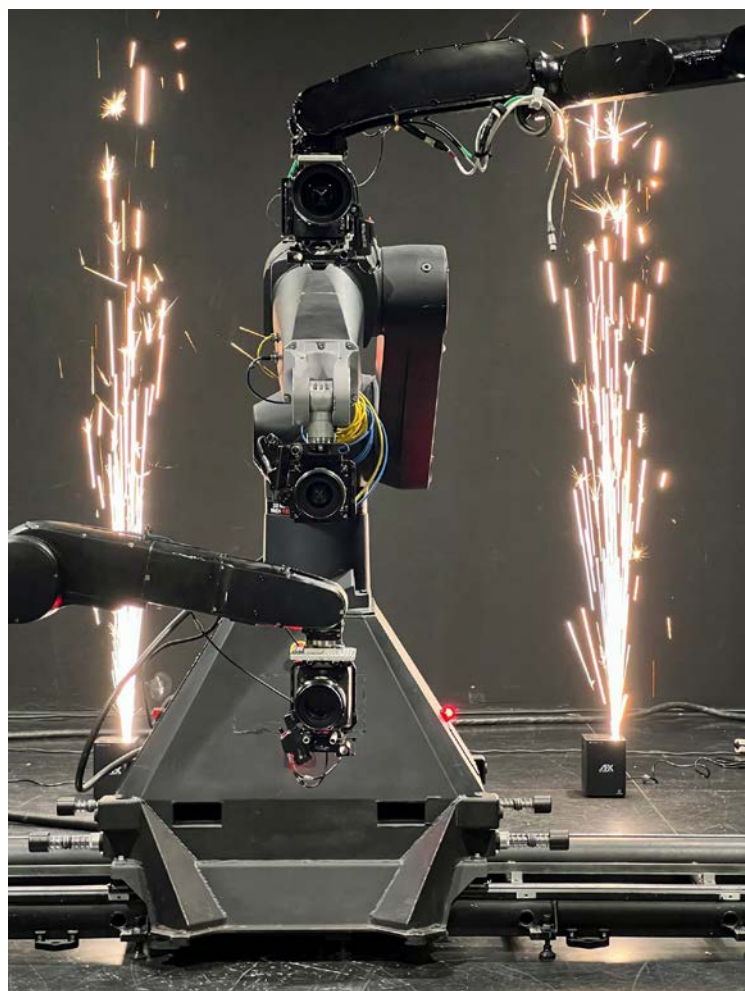

RENTAL
+ 39 3939026210
rental@moviechrome.com

ANDREA
+ 39 3246230933
andrea@moviechrome.com

movie
CHROME
RENTAL

Attenzione: tutti i prezzi fanno riferimento ad un giorno e si intendono esenti di iva

TORNA ALL'INDICE

3x ROBOT MOTION
CONTROL

BOLT ON TRACKS

3500 €